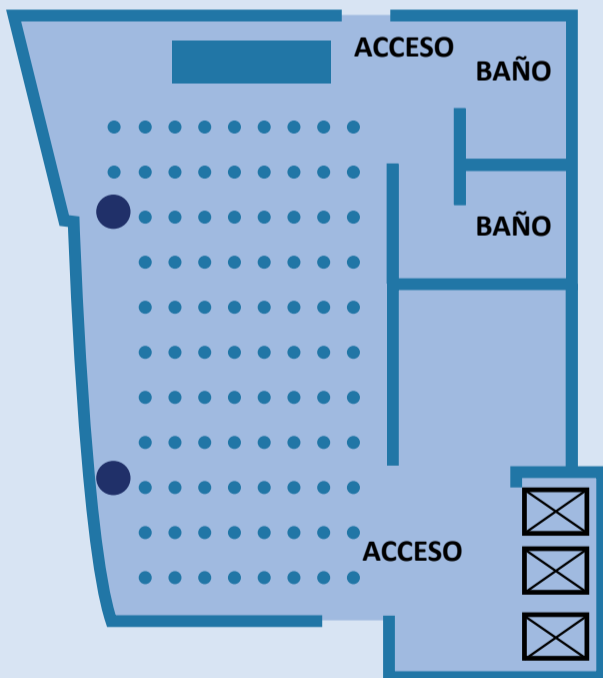

SALA JULIO CORTÁZAR

BANQUETE

IMPERIAL

AUDITORIO

TIPO U

SUPERFICIE	ALTURA	DIMENSIÓN	BANQUETE	COCKTAIL	TIPO U	ESCUELA	AUDITORIO	IMPERIAL
115 m ²	2,5 m	7,7 m x 15 m						
			60	100	34	50	90	38

Sala Sábado, ubicado en planta baja. Se accede a través del Lobby y restaurante del hotel. Para proveedores tiene acceso independiente por la cochera.