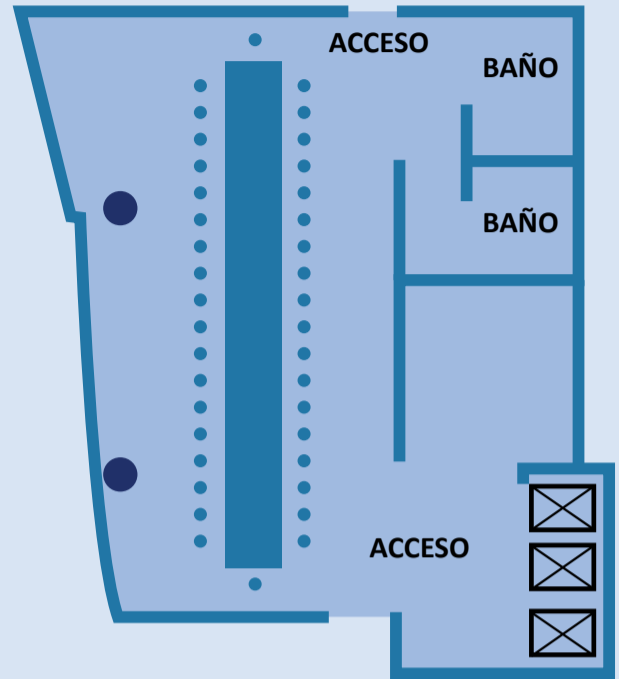

SALA JULIO CORTÁZAR

BANQUETE

IMPERIAL

AUDITORIO

TIPO U

SUPERFICIE	ALTURA	DIMENSIÓN	BANQUETE	COCKTAIL	TIPO U	ESCUELA	AUDITORIO	IMPERIAL
115 m ²	2,5 m	7,7 m x 15 m						
			60	100	34	50	90	38

Sala Sábado, ubicado en planta baja. Se accede a través del Lobby y restaurante del hotel. Para proveedores tiene acceso independiente por la cochera.