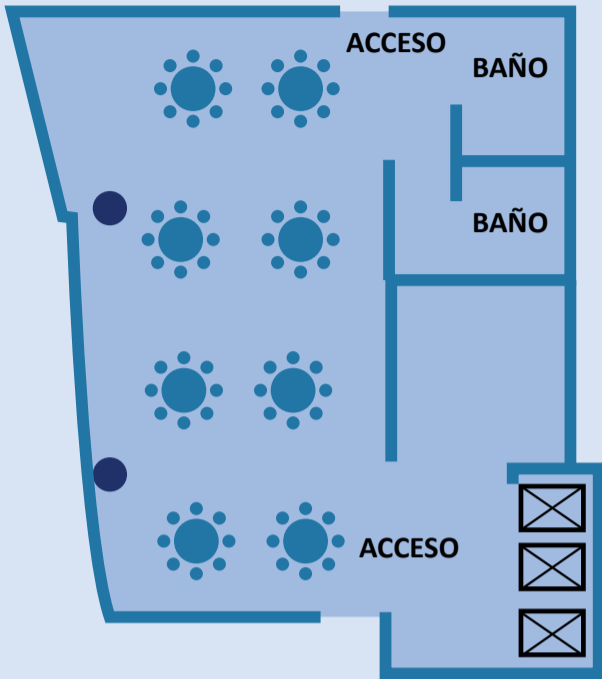

SALA JULIO CORTÁZAR

BANQUETE

IMPERIAL

AUDITORIO

TIPO U

SUPERFICIE	ALTURA	DIMENSIÓN	BANQUETE	COCKTAIL	TIPO U	ESCUELA	AUDITORIO	IMPERIAL
115 m ²	2,5 m	7,7 m x 15 m						
			60	100	34	50	90	38

Sala Sábado, ubicado en planta baja. Se accede a través del Lobby y restaurante del hotel. Para proveedores tiene acceso independiente por la cochera.