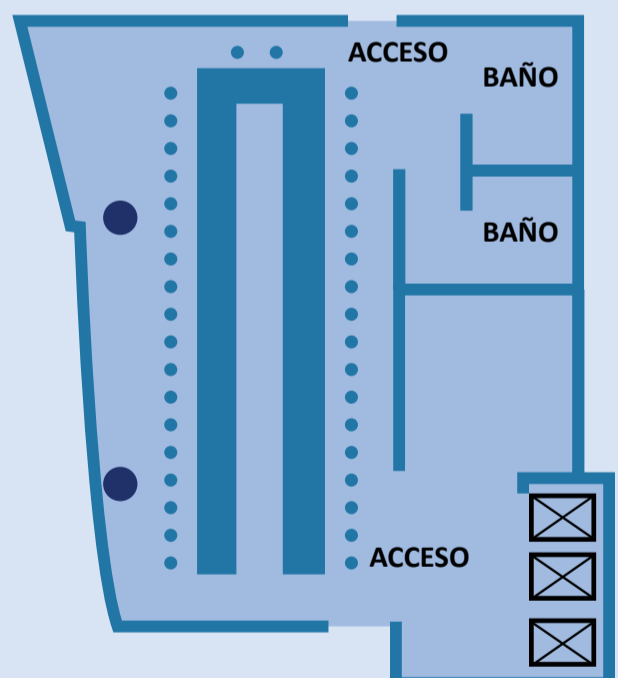

SALA JULIO CORTÁZAR

BANQUETE

IMPERIAL

AUDITORIO

TIPO U

SUPERFICIE	ALTURA	DIMENSIÓN	BANQUETE	COCKTAIL	TIPO U	ESCUELA	AUDITORIO	IMPERIAL
115 m ²	2,5 m	7,7 m x 15 m						
			60	100	34	50	90	38

Sala Sábado, ubicado en planta baja. Se accede a través del Lobby y restaurante del hotel. Para proveedores tiene acceso independiente por la cochera.